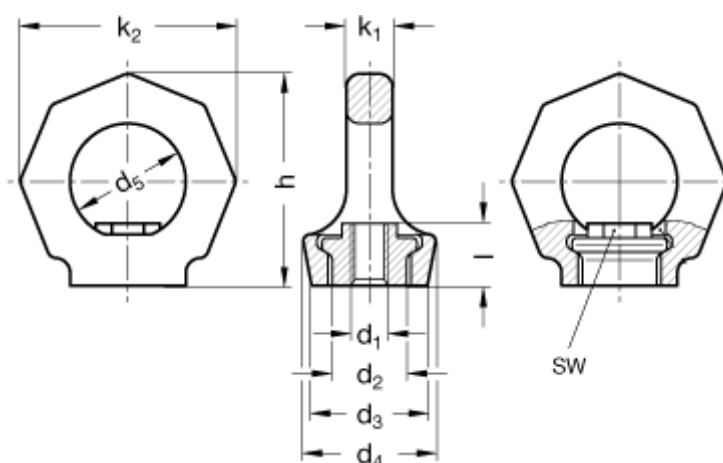

Varenummer: 201093517
Beskrivelse: E+G Drejeligt løfteøje med 30mm møtrik
GN 583-M30

Mål

Bæreevne = 4,5 t [45 kN]	k2 = 112
d1 = M 30	l = 35
d2 = 44	SW = 36
d3 = 60.0	
d4 = 75	
d5 = 60	
h = 112	
k1 = 24.0	